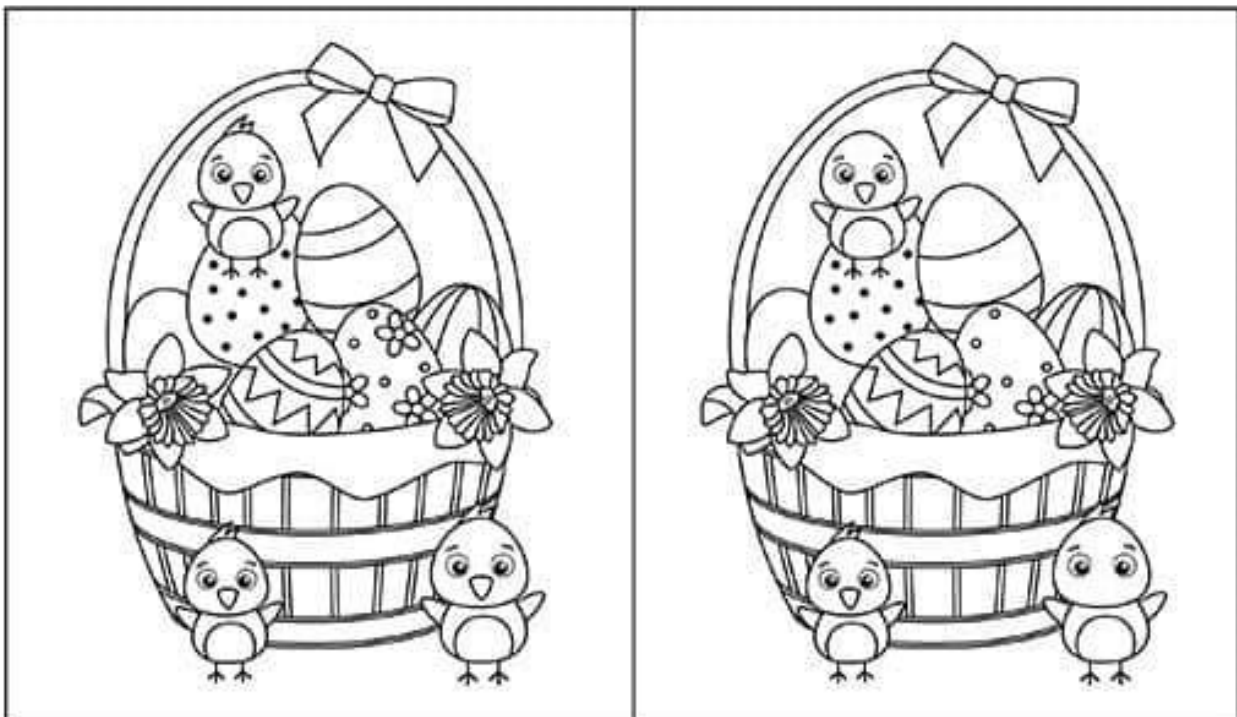

*Pojď kuřátko z vejce ven,
zobat zrnka každý den!*

Dokreslí oválná vajíčka a košík obloučky od tečky k tečce.

Spot 5 differences!

EASTER

EGG

Trace and color the easter egg

Copyright © 2017 Preschoolplanet.us All Right Reserved
More Worksheets at
<https://preschoolplanet.us/category/worksheets/>

Nakresli si včielku